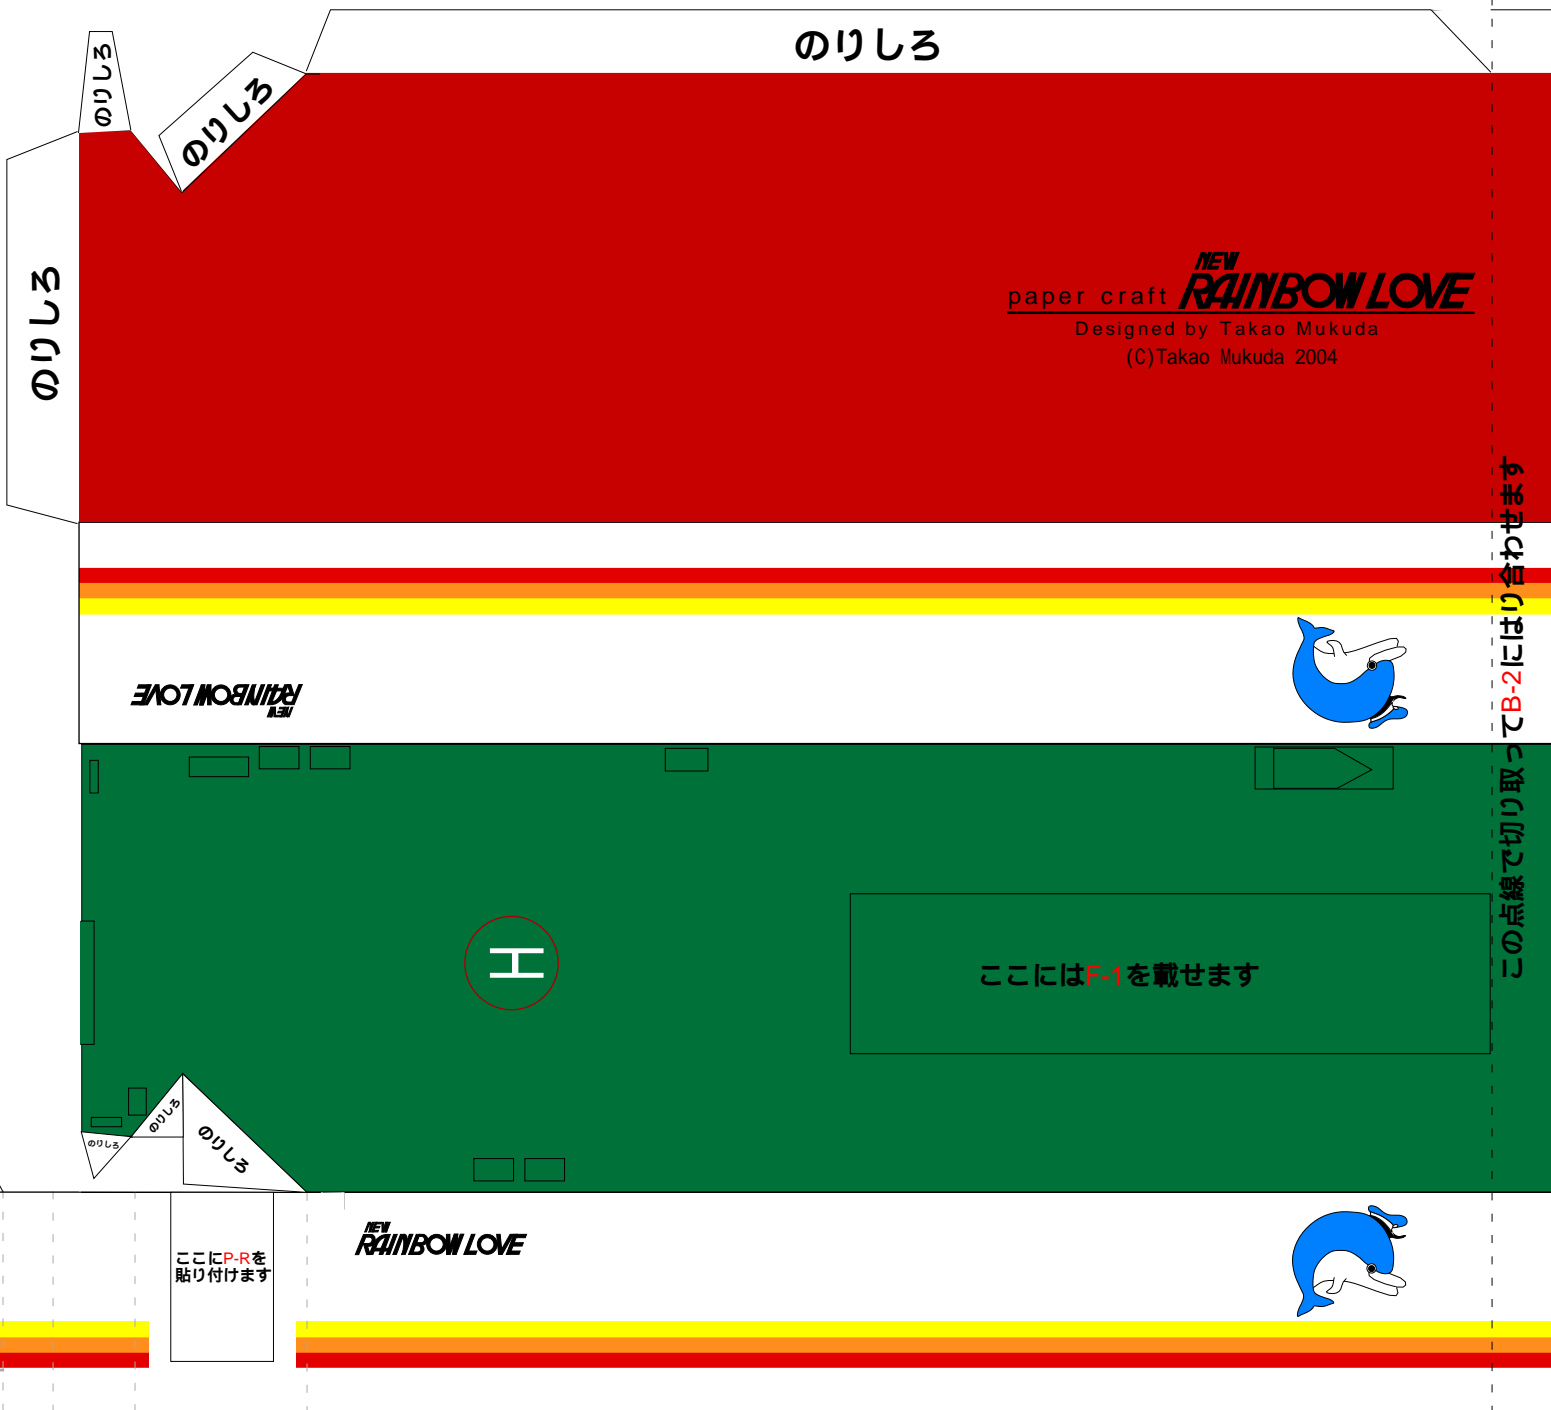

P-R

B-3

paper craft **NEW RAINBOW LOVE**
Designed by Takao Mukuda
(C)Takao Mukuda 2004

ここにP-Rを
貼り付けます

ここにはF-1を載せます

この点線で切り取ってB-2にはり合わせます

この点線だけ谷おりです