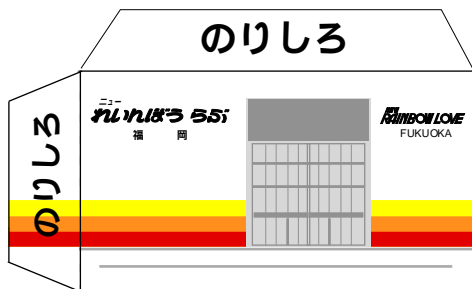

P-R

B-3

paper craft **NEW RAINBOW LOVE**
Designed by Takao Mukuda
(C)Takao Mukuda 2004

ここにP-Rを
貼り付けます

ここにはF-1を載せます

この点線で切り取ってB-2にはり合わせます

この点線だけ谷おりです